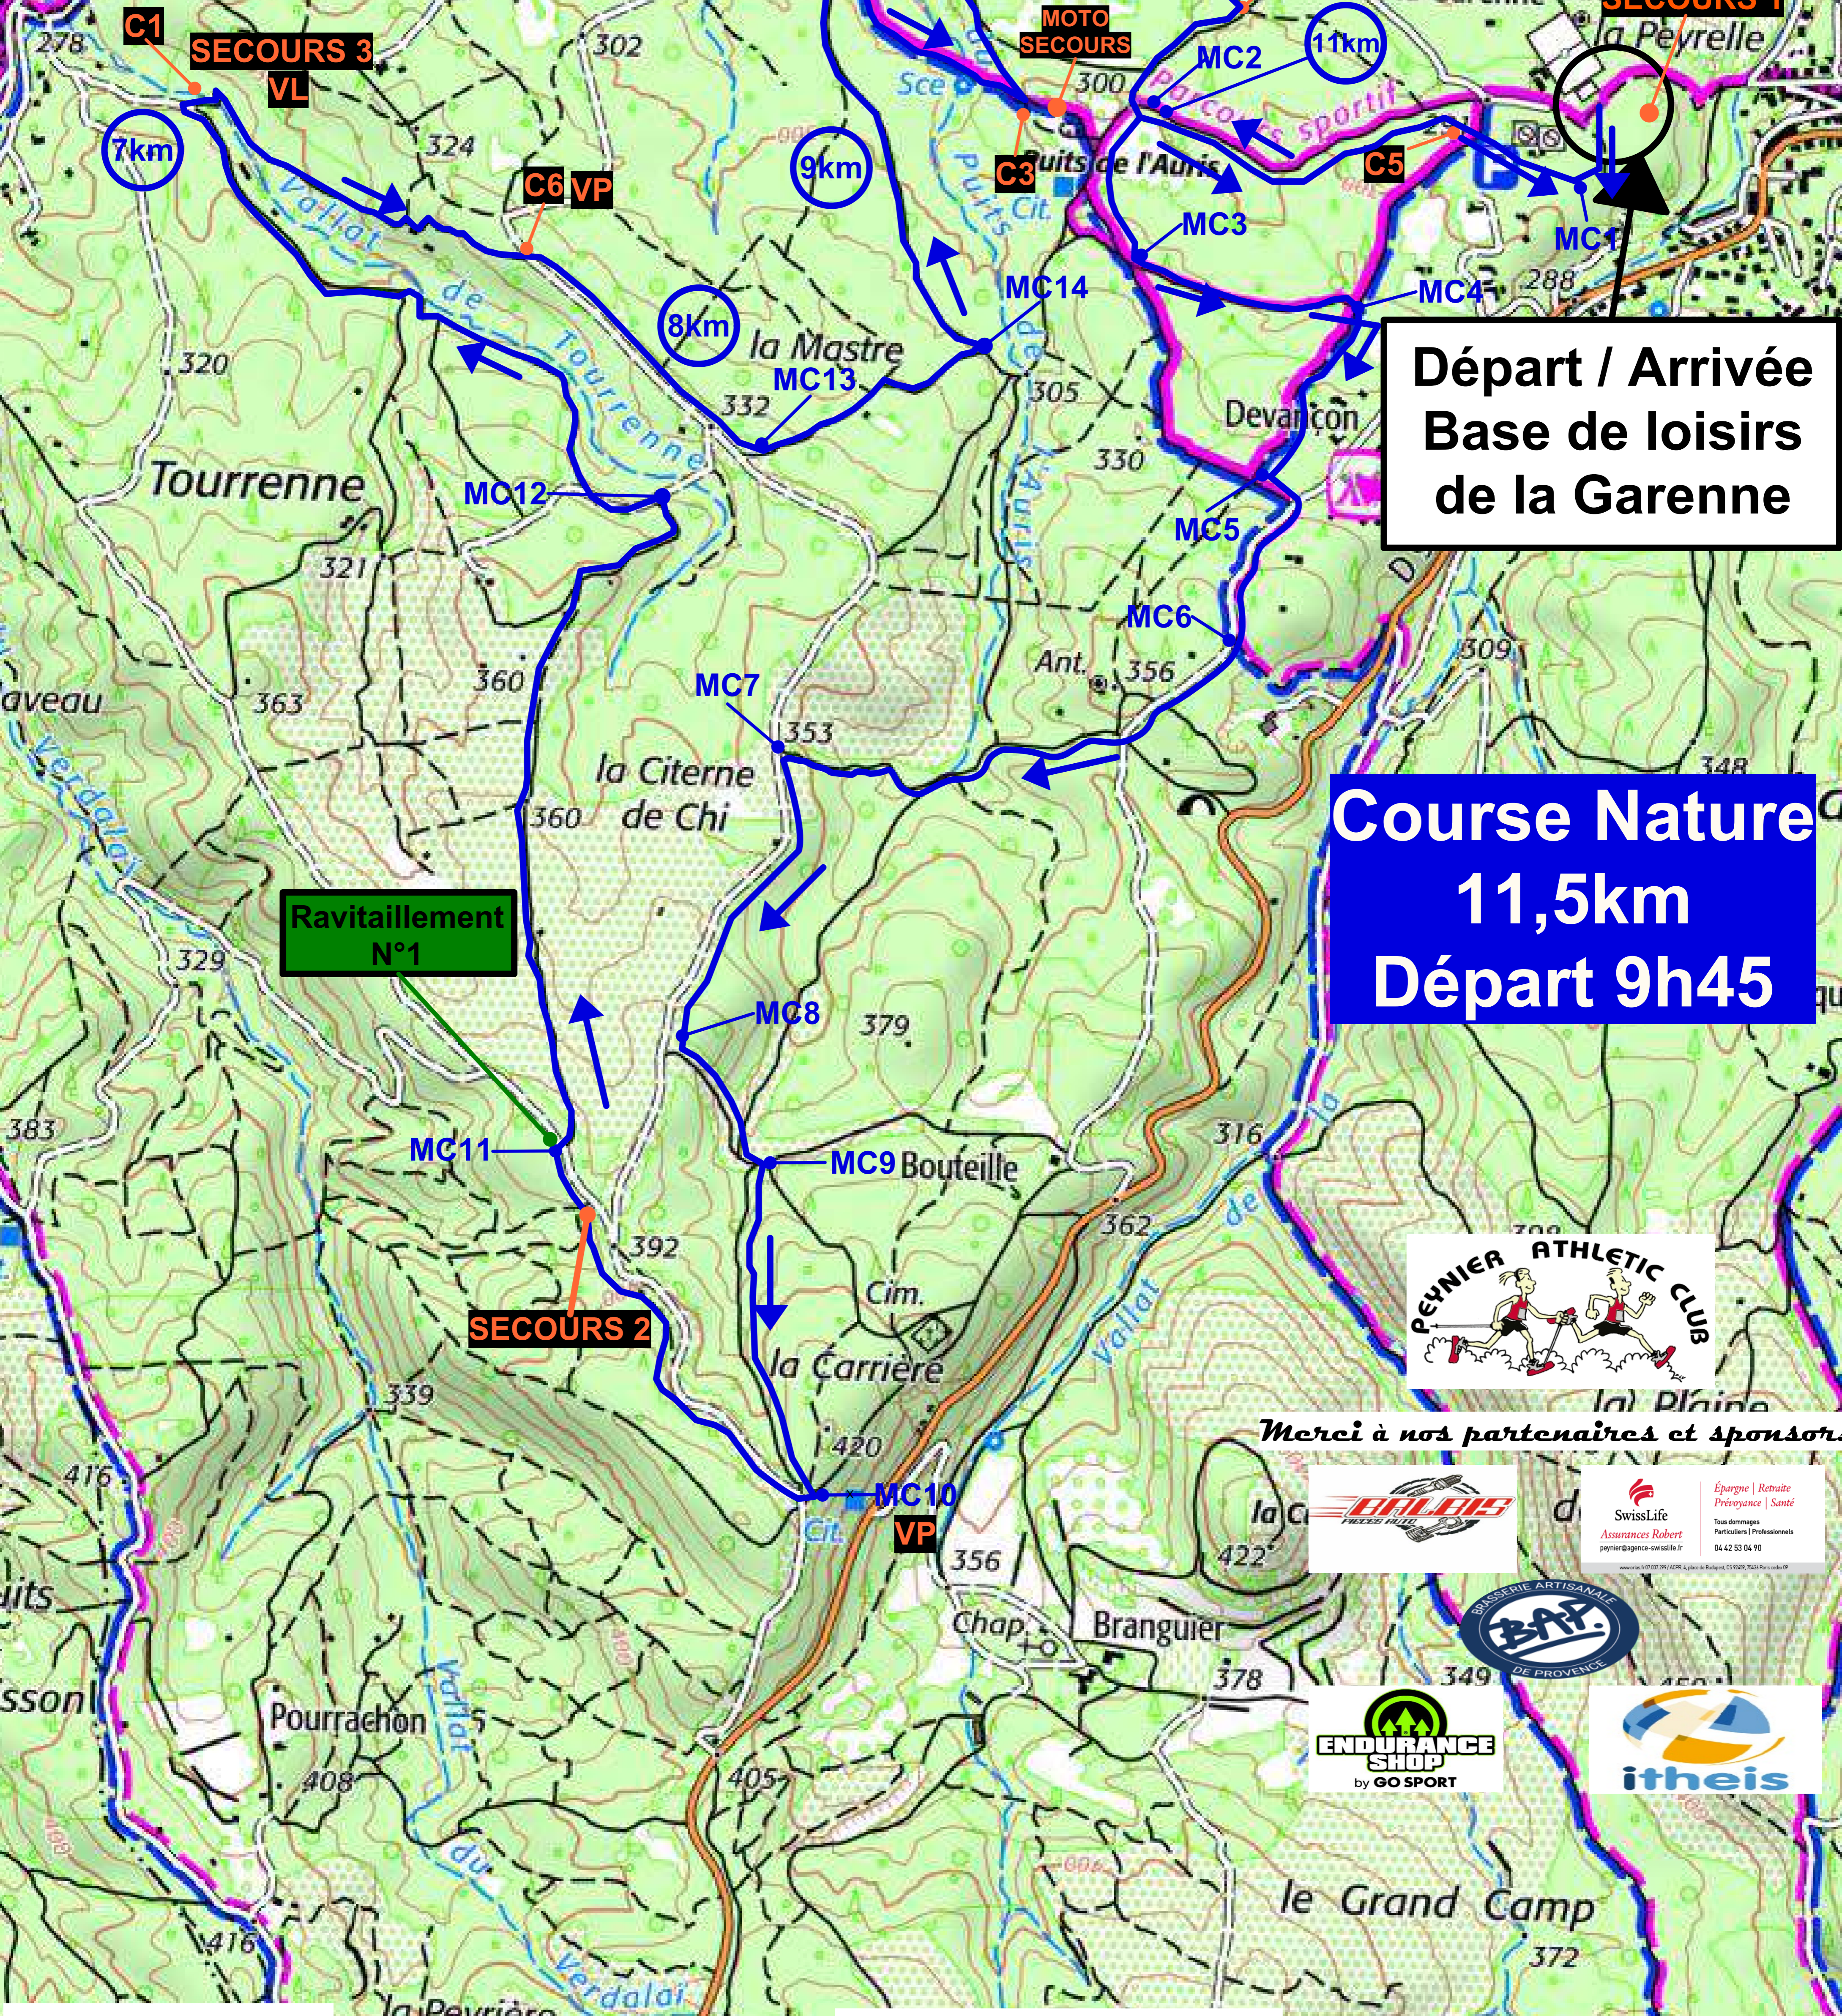

# COURSE NATURE à PEYNIER 2024

les Michels

PEYNIER

Départ / Arrivée  
Base de loisirs  
de la Garenne

Course Nature  
11,5km  
Départ 9h45

Merci à nos partenaires et sponsors