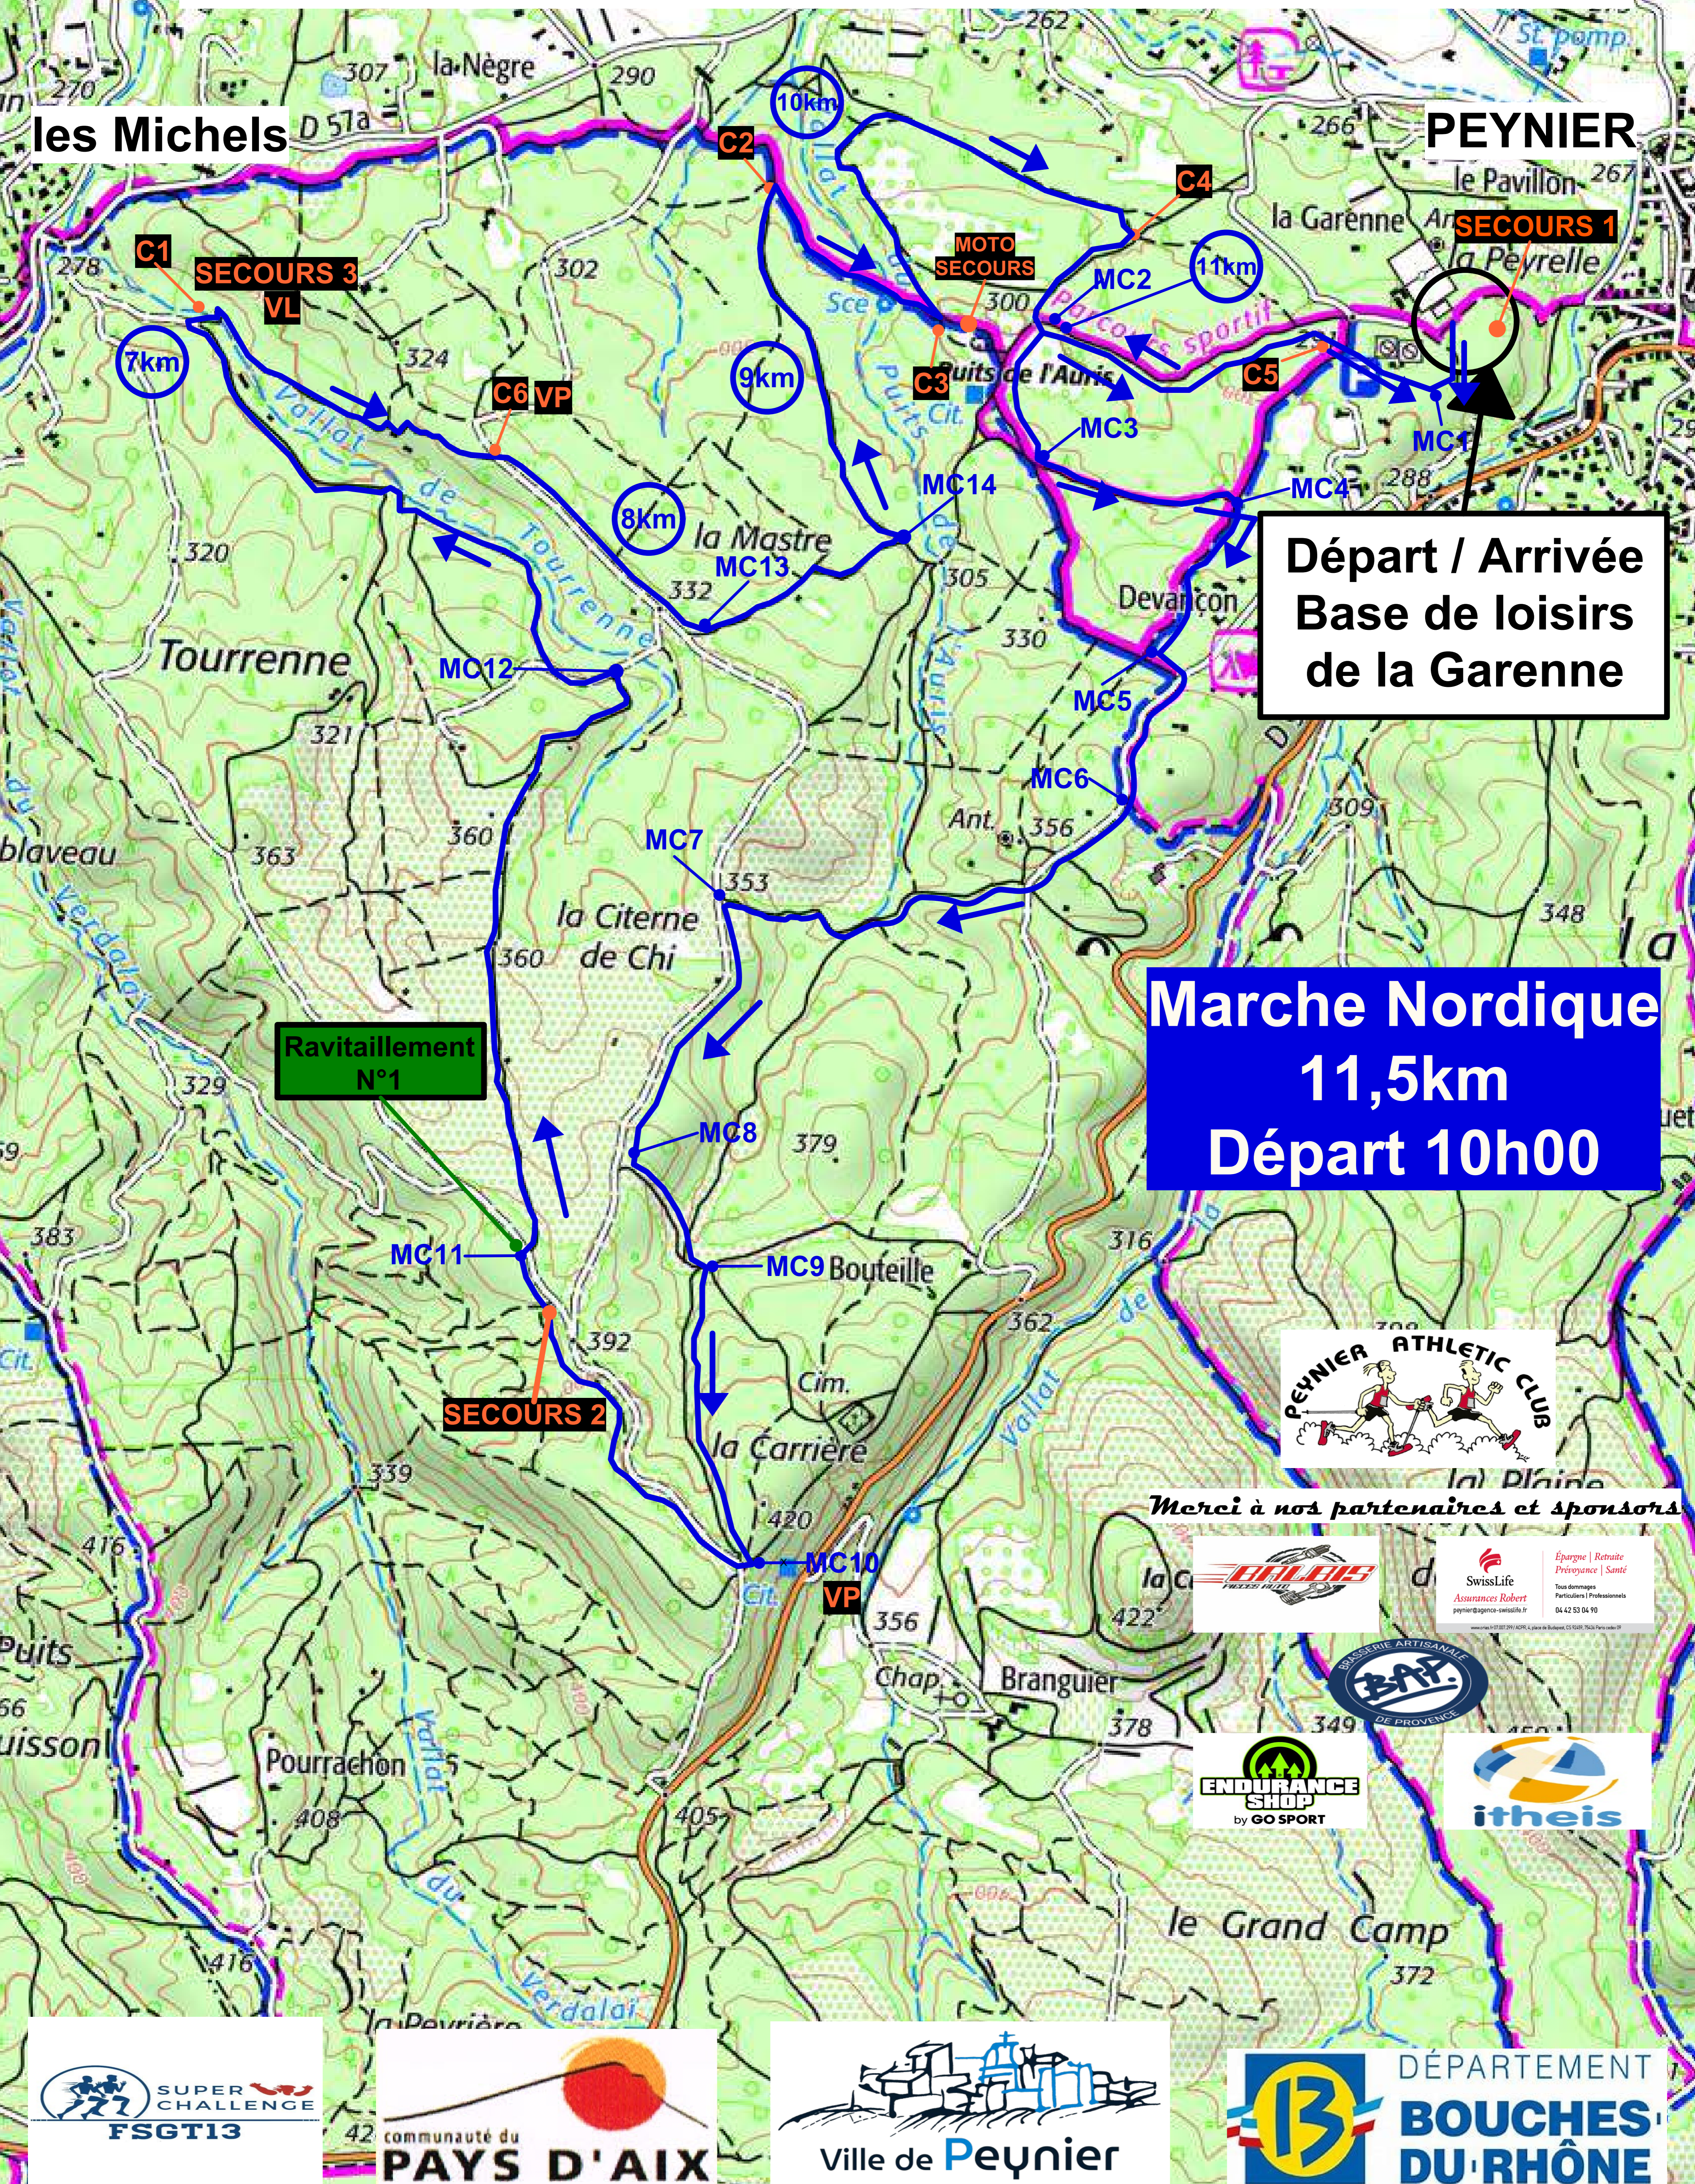

MARCHE NORDIQUE à PEYNIER 2024

**Départ / Arrivée
Base de loisirs
de la Garenne**

**Marche Nordique
11,5km
Départ 10h00**

Merci à nos partenaires et sponsors